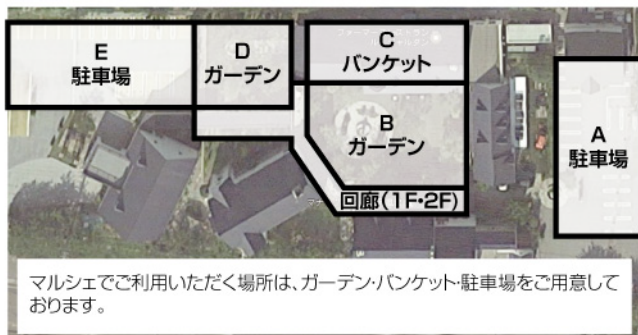

第3回 チャリティーマルシェ in 米原 出店者募集のお知らせ

このたび一般社団法人 障害者雇用資格認定機構は「第3回 チャリティーマルシェ in 米原」を開催する運びとなりました。ただ今マルシェの出店者を募集しております。どうぞお気軽にお申込みください。

〈チャリティーマルシェ in 米原 出店要項〉

1. 【場 所】 〒521-0074 滋賀県米原市高溝210
   ザ マナーヴィレッジ ウェディング(旧写風館米原)
   会場の詳細は<http://www.syafuukan.jp/>をご覧ください。
2. 【開催日時】 2017年5月8日(月) 10:00-16:00
3. 【出店募集数】 約60ブース
4. 【来場見込】 約1,000人
5. 【開催目的】 障害者や高齢者雇用のためのチャリティー
6. 【搬入時間】 8:00-10:00
7. 【搬出時間】 16:00～(16:00前に片付けはしないでください。)
   (出店場所につきましては、出店が決まりましたら別途詳細をお送りしますので、こちらの指示に従ってください。)
8. 【出店条件】 ミナツナシール購入(1,500円のご寄付です。)
   (イベント終了後、売上げの一部で結構ですので【出店条件】のミナツナシール購入とは別に、主催団体にご寄付願います。)
9. 【雨天時】 雨天決行
10. 【駐車場】 無料
11. 【主 催】 一般社団法人障害者雇用資格認定機構
12. 【お問い合わせ】 info@heqe.or.jp もしくは、担当 南(090-8233-8362)

会場(出店場所)イメージ